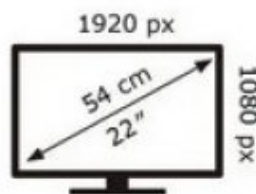

**ENERG** 

**SAMSUNG**

S22F350FHR

**16** kWh/1000h

2019/2013