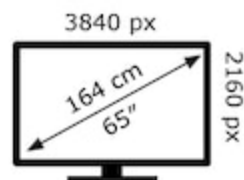

ENERG ⚡

SONY®

KE-65XH8096

126 kWh/1000h

ABCDEF **G**

200 kWh/1000h

2019/2013