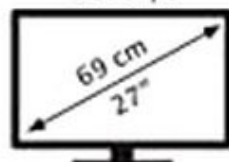

**ENERG** ⚡

acer

X8273U NV

32 kWh/1000h

ABCDEF G

63 kWh/1000h

2560 px

1440 px