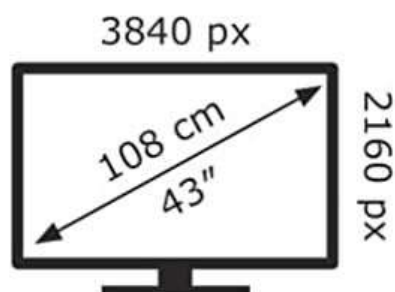

ENERGY

TCL

43P615X1

39 kWh/1000h

ABCDEF**G**

58 kWh/1000h

2019/2013