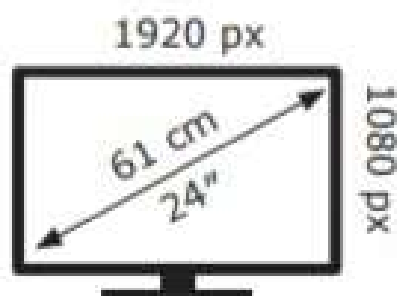

ENERG

MSI

Optix G242

23 kWh/1000h

2019/2013