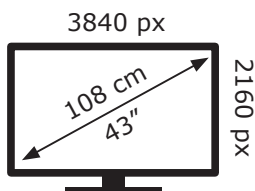

ENERGY

GRUNDIG

43 GEU 7800B UDJ000

67 kWh/1000h

ABCDEF**G**

87 kWh/1000h

2019/2013