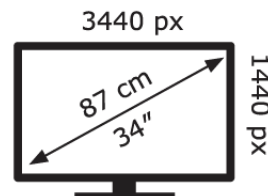

ENERG

DELL

U3421WE

32 kWh/1000h

2019/2013