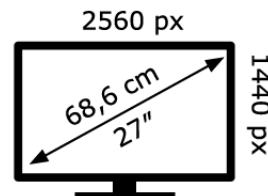

ENERG

HP, Inc.

E27q G4 HSD-0058-Q

22 kWh/1000h

2019/2013