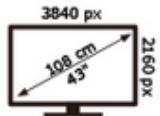

Panasonic

TX-43LX650E

**51** kWh/1000h

**92** kWh/1000h

2016/2013