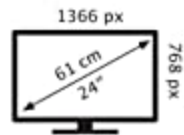

Engel

LE2461T2

21 kWh/1000h

2010/2013