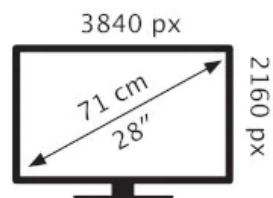

**ENERG** ⚡

BenQ

EL2870U

**32** kWh/1000h

ABCDEF **G**

**41** kWh/1000h

2019/2013