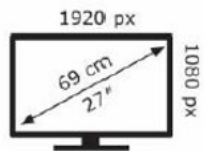

**ENERGY**

CHIQ

27P625F

**21** kWh/1000h

2019/2013