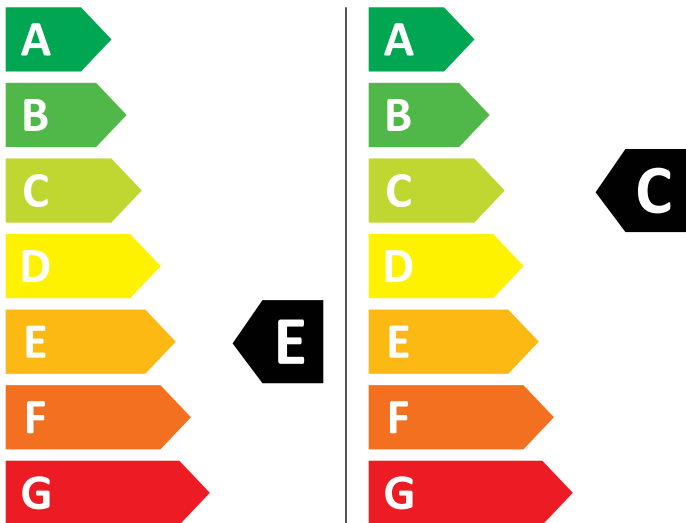

ENERG

AEG

L7WEE861 914605132

💧 376 kWh/100

💧 63 kWh/100

6,0 kg

8,0 kg

70 L