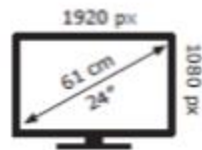

NILOX

NXMPVT240002

25 kWh/1000h

6102/W10Z