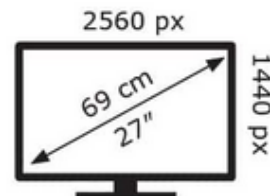

# ENERG

DELL

U2722DE

**20** kWh/1000h

2019/2013