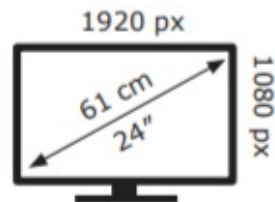

ENERG

MSI

Optix G24C4

22 kWh/1000h

2019/2013