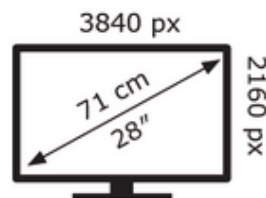

ENERG ⚡

HP, Inc.

HP V28 4K(HSD-0051-A)

30 kWh/1000h

2019/2013