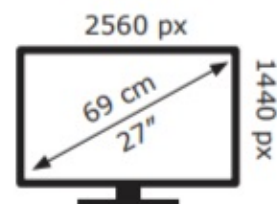

ENERG

MSI

Optix G27CQ4

32 kWh/1000h

2019/2013